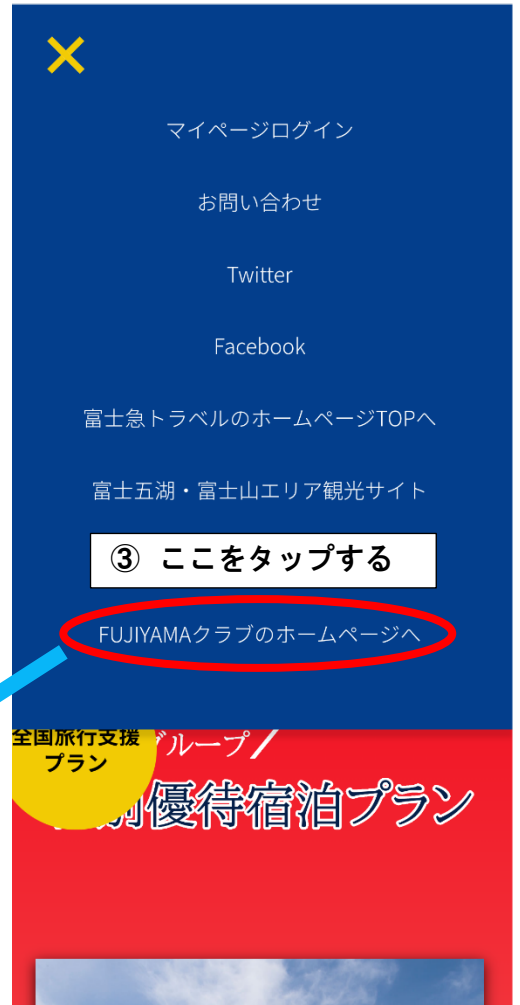

スマホ版

割引券(共通優待券)を表示する手順

① ID (ユーザー名) とパスワードを入力し、ログインする

ログイン

https://www4.fujikyū-travel.co.jp にはユーザー名とパスワードが必要です。

ユーザー名

パスワード

キャンセル ログイン

② ここをタップする

③ ここをタップする

HOME > 割引券・優待券

割引券・優待券

お手持ちのIDとパスワードを入力してください。パスワードをお忘れの方は、ご所属先の人事・総務の担当者様にお問い合わせください。

ID

パスワード

ログインする

⑤ もう一度、ID (ユーザー名) とパスワードを入力し、ログインする

FUJIYAMA倶楽部とは

⑥ この画面を保存 (スクリーンショット) し、「共通優待券」を印刷する。1枚で5名分利用可